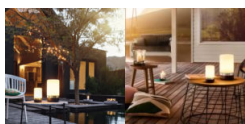

Chilli Kuchyně s.r.o.

<http://www.chillikuchyne.cz>