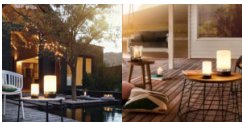

Chilli Kuchyně s.r.o.

<http://www.chillikuchyne.cz>